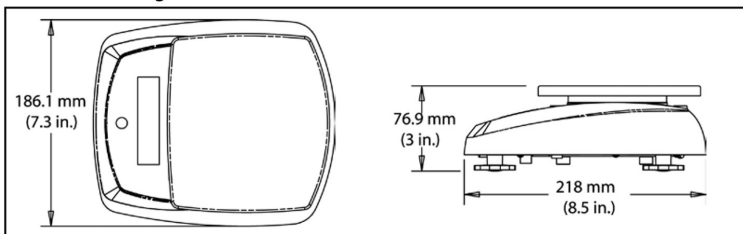

Außenabmessungen